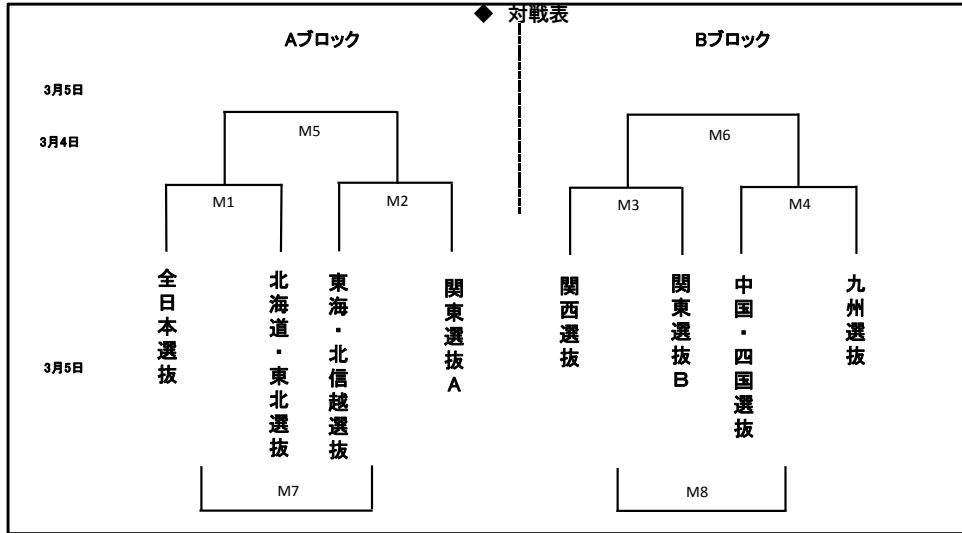

第30回デンソーカップチャレンジサッカー 宮崎大会 トーナメント表

◆開会式:2016年3月4日(金) 9:00~ 会場:KIRISHIMAヤマザクラ宮崎県総合運動公園 陸上競技場

◆リーグ戦 (45-15-45/延長無・即PK決着)

月 日	試合時間(45分ハーフ)	陸上競技場	ラグビー場	第3競技場
第1日 3月4日(金)	10:00 ~ 11:45	M1 全日本選抜 VS 北海道・東北選抜		
	12:00 ~ 13:45		M3 関西選抜 VS 関東選抜B	M2 東海・北信越選抜 VS 関東選抜A
	14:00 ~ 15:45		M4 中国・四国選抜 VS 九州選抜	

月 日	試合時間(45分ハーフ)	ラグビー場	第3競技場
第2日 3月5日(土)	10:00 ~ 11:45	M5 M1 Winner VS M2 Winner	M7 M1 Loser VS M2 Loser
	12:00 ~ 13:45	M6 M3 Winner VS M4 Winner	M8 M3 Loser VS M4 Loser

◆順位決定戦 (45-15-45/延長無・即PK決着)

月 日	試合時間(45分ハーフ)	対戦	会場
第3日 3月6日(日)	10:00 ~ 12:00	M9 7・8位決定戦(M7・M8 Loser)	第3競技場
	10:00 ~ 12:00	M10 5・6位決定戦(M7・M8 Winner)	ラグビー場
	10:00 ~ 12:00	M11 3・4位決定戦(M5・M6 Loser)	陸上競技場

◆決勝戦・表彰式 (45-15-45/延長無・即PK決着)

月 日	試合時間(45分ハーフ)	対戦	会場
第3日 3月6日(日)	13:00 ~ 15:00	M12 決勝戦(M5・M6 Winner)	陸上競技場
	決勝戦終了後	表彰式/ベストイレブン(11名)発表	陸上競技場

※デンソーカップチャレンジサッカー 組合せ規定

- ①全日本大学選抜は、最上位として扱う。
- ②シードは、A.全日本(昨1位)、B.九州(昨2位)、C.関西(昨3位)、D.関東A(昨4位)として別図のように振り分ける。
- ③その他4チームは抽選にて振り分ける。東海・北信越(昨5位)、関東B(昨6位)、中国・四国(昨7位)、北海道・東北(昨8位)
- ④関東Aと関東Bは別ブロックに入れる。