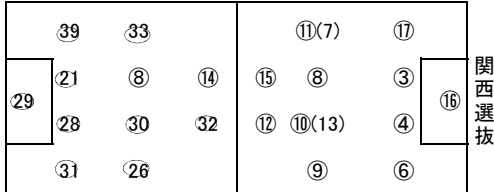

後半 フォーマーション (番号)は途中出場した選手

[備考]
再出場選手
関西選抜
72分 10 荒堀→13 加藤
77分 11 阿部→7 前野