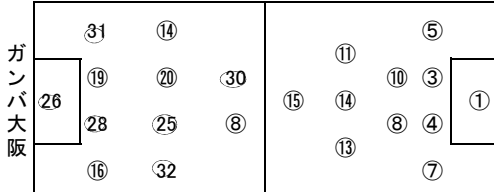

2009年度 関西選抜・Jサテライトチーム

日時	2009年 10月 12日(月)			13:00	試合時間	90分	会場名	万博第2天然芝グラウンド																							
天候	晴れ	ピッチ状態	天然芝	良芝	表面	乾燥	風	弱風	記録:門田・園																						
主審	戸浦 博則		副審1	山本 真之		副審2	平岡 佑介																								
青 / 青 / 青 ガンバ大阪			0	0	前半	1	1	白 / 白 / 白 関西選抜																							
KICK OFF			0	0	後半	0	0	KICK OFF																							
交代	シュート					得点	選手名	番号	位置	番号	選手名	得点	シュート					交代													
番号	分	90	75	60	45	30	15	計					計	15	30	45	60	75	90	分	番号										
	45									26	GK	1	朴 寛明								45										
										28	DF	3	内野 貴志																		
										31	DF	4	安川 有																		
	45									16	DF	5	中嶋 亮								45										
	45									19	DF	7	前野 貴徳								45										
		/						1		8	MF	8	井手口 正昭																		
		/						1		14	MF	13	加藤 恒平								45										
			/					1		20	MF	10	荒堀 謙次	1	/																
	45									25	MF	11	阿部 浩之	3	/	/	/														
			/	/				2		30	FW	14	橘 章斗	1	1	/					45										
		/	x					3		32	FW	15	村井 匠	5	/	/	/	x													
26										29	GK	17	金 泰弘								5										
19										21	DF	6	尾泉 大樹	3			/	x			7										
16										39	DF	9	梶川 諒太	1			/				13										
33		/						1		33	MF	16	太田 岳志				/				1										
											FW	12	斎藤 達也	2			/	/			14										
警告・退場											警告・退場																				
時間	理由	氏名										後半	前半	チーム合計				前半	後半	時間	理由	氏名									
												6	3	9	シュート	16	5	11													
												8	6	14	G K	5	4	1													
												4	2	6	C K	4	2	2													
												3	2	5	直接FK	10	5	5													
												0	1	1	間接FK	2	1	1													
												0	1	1	(オフサイド)	2	1	1													
												0	6	1	(その他)	0	0	0													
												0	0	0	P K	0	0	0													

(注1) オフサイド欄の数字は、間接フリーキック数のうち、オフサイドによるものを、その他は間接フリーキック数のうちのオフサイド以外によるものを表す。
[警告理由] C1:反スポーツ的行為、C2:ラフプレイ、C3:異議、C4:繰り返し違反、C5:遅延行為、C6:距離不足、C7:無許可入、C8:無許可去
[退場理由] S1:著しく不正なプレイ、S2:乱暴な行為、S3:つば吐き、S4:得点機会阻止(手)、S5:得点機会阻止(他)、S6:侮辱、CS:警告2回

時間	チーム	得点者	アシスト		得点経過(～:ドリブル、→:グラウンドパス、↑:浮き球パス、S:シュート、H:ヘディング、×:混戦)	
22	関西選抜	14 橘 章斗	11 阿部 浩之		ペナルティエリア中央付近11→14～ペナ中央S	

前半 フォーマーション (番号)は途中出場した選手