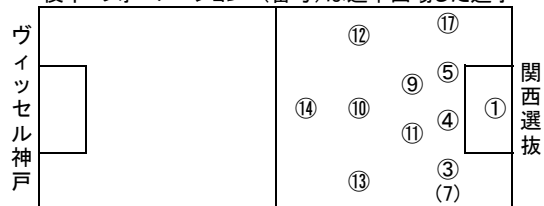

後半 フォーメーション (番号)は途中出場した選手