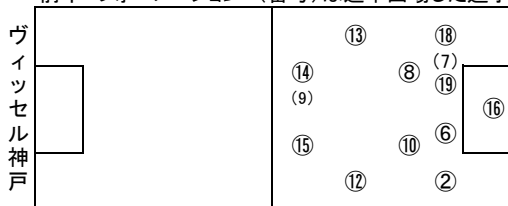

日時	2009年7月11日(土) 10:00			試合時間	90分	会場名	いぶきの森球技場 (Cグラウンド)										
天候	晴	ピッチ状態	天然芝 良芝	表面	乾燥	風	微風	記録:原									
主審	和田 雄次		副審1	谷 充展		副審2	野村 修										
白 / エンジ / 黒 ヴィッセル神戸 KICK OFF			6	3	前半	2	3	青 / 青 / 白 関西選抜 KICK OFF									
交代 番号	シュート			選手名	番号	位置	番号	選手名	得点	シュート			交代 番号				
分	90	75	60	計	得点					計	15	30	45	60	75	90	分
				1		紀氏 隆秀	29	GK	GK	16	堀之内 義博						45
		/				柳川 雅樹	3	DF	DF	2	前野 貴徳						45
						近藤 岳登	23	DF	DF	6	吉川 拓也						45
						大屋 翼	28	DF	DF	19	藤原 広太郎						45
						丹羽 竜平	33	DF	DF	18	大庭 慧之						23
						崔 勝虎	44	DF	MF	8	井手口 正昭						45
		/		1		アラン・バイアー	8	MF	MF	10	荒堀 謙次	2	4	/°	x°	/	
	/°		/	2	1	馬場 賢治	22	MF	MF	12	加藤 恒平	2		/		/	
	/°	/°	/	4	2	松橋 章太	11	FW	MF	13	梶川 諒太	2			x		
	/°	/°		2	1	須藤 大輔	19	FW	FW	14	加藤 潤	1				/	31
	/		/°	3	2	岸田 裕樹	27	FW	FW	15	河野 大星	1	1	/°			45
										GK	1						16
										DF	3						2
										DF	4						6
										DF	5						19
										DF	7						45
										DF	17						7
										MF	9						14
										MF	11						8
警告・退場			後半	前半	チーム合計			前半	後半	警告・退場							
時間	理由	氏名			シュート					時間	理由	氏名					
61	C6	8 アラン・バイアー	6	6	12		10	3	7	38	C1	12 加藤 恒平					
			2	2	4	G K	5	4	1								
			1	2	3	C K	3	1	2								
			1	5	6	直接FK	4	2	2								
			2	4	6	間接FK	4	3	1								
			2	4	6	(オフサイド)	4	3	1								
			0	0	0	(その他)	0	0	0								
			0	0	0	P K	0	0	0								

(注1) オフサイド欄の数字は、間接フリーキック数のうち、オフサイドによるものを、その他は間接フリーキック数のうちのオフサイド以外によるものを表す。

[警告理由] C1:反スポーツ的行為、C2:ラフプレイ、C3:異議、C4:繰り返し違反、C5:遅延行為、C6:距離不足、C7:無許可入、C8:無許可去

[退場理由] S1:著しく不正なプレイ、S2:乱暴な行為、S3:つば吐き、S4:得点機会阻止(手)、S5:得点機会阻止(他)、S6:暴言、CS:警告2回

時間	チーム	得点者	アシスト	得点経過 (~:ドリブル、→:グラウンドパス、↑:浮き球パス、S:シュート、H:ヘディング、×:混戦)
1	関西選抜	15 河野 大星		中央15s
9	神戸	27 岸田 裕樹	8 アラン・バイアー	中盤中央8↑中央27s
20	神戸	27 岸田 裕樹	11 松橋 章太	右サイド11↑Pエリア中央27s
23	関西選抜	10 荒堀 謙次		中盤中央10s
42	神戸	11 松橋 章太	22 馬場 賢治	中盤中央22→Pエリア左11s
54	関西選抜	10 荒堀 謙次	12 加藤 恒平	右サイド12→右サイド10~Pエリア中央19s
56	神戸	19 須藤 大輔	22 馬場 賢治	右CK22↑Pエリア中央19s
66	神戸	11 松橋 章太	27 岸田 裕樹	中央27→中央11~Pエリア右s
80	神戸	22 馬場 賢治		中盤中央22s

前半 フォーメーション (番号)は途中出場した選手