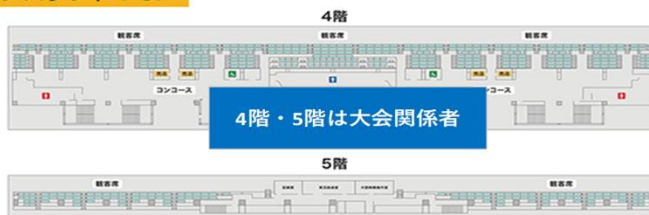

1部リーグに於ける声出し応援段階的導入による、施設利用方法の案内について

ヨドコウ桜スタジアム

【注意事項】

- ・ 一般観客受付は北側 (JR鶴ヶ丘駅側) のナカバヤシゲートのみで行います。
- ・ 一般観戦エリアは2階のみとなります (3階は使用不可、4・5階は大会関係者のみ利用可能)。
- ・ 一般の方はエレベーターの使用はできません。
- ・ 一般のお客様による声出し応援は禁止とさせていただきます。

チーム関係者のみ声出し応援エリアを設置します。

- ・ *エリア内には当連盟加盟選手・スタッフのみが入れます。
- ・ *チーム関係者は「声出し応援に関するガイドライン」を遵守。

メインスタンド2・3F

メインスタンド4・5F

- ・ 引き続き感染症対策にご協力ください。
- ・ 選手のために、何卒ご理解とご協力をお願いいたします。

【注意事項（チーム関係者向け）】

- ・ 声出しエリアはバックスタンドのみです。
- ・ 入口と出口を設けておりますので、記載の動線をご利用ください。
- ・ バックスタンド内中央の階段は使用不可です。
- ・ 売店は解放いたしません。
- ・ 2試合目チームは13時30分を目安に来てください。