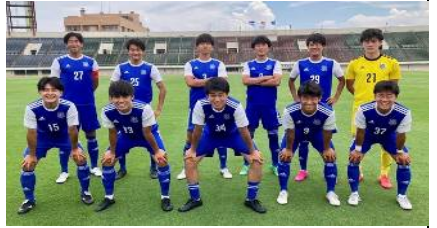

## DIGEST Reported by 田中陽大

2022.6.25(土) 11:31kickoff 万博記念競技場			
関学大	3	1-0 2-0	0 びわこ大
7' 山田 52' 船越(高木) 66' 高木(船越)	得点		
【Starting Member】 《交代》		《交代》	
GK 21 平野 碧	GK 1 原田 圭吾	GK 21 倉原 将	
DF 20 濃野 公人	DF 26 角田 倫伝 →20	DF 5 大橋 漢太	
DF 3 山内 舟征	DF 17 山田 祐樹	DF 19 森田 成	
DF 27 山本 祐也	DF 3 藤橋 怜士	DF 24 木浪 航太	
DF 25 村上 景司	DF 2 藤井 嵐	DF 27 淀川 誠珠	
MF 15 平山 湧喜	MF 25 川崎 章弘	MF 20 永瀬 啓太	70'~
MF 8 船越 大夢	MF 28 青木 磨央人	MF 12 井川 真飛	
MF 37 石山 廉	MF 8 佐々木 啓太	FW 18 伴木 翔	HT~
MF 13 高木 大輝	MF 7 工藤 真人 →13	FW 13 飯尾 柊太	HT~
FW 34 根木 洸希 →16	FW 10 石橋 克之		
FW 9 山田 剛輔 →18	FW 30 芳賀 海斗 →18		
【SUB】		【SUB】	
GK 22 藤澤 周弥	GK 21 倉原 将		
DF 2 瀧本 尚希	DF 5 大橋 漢太		
DF 4 廣瀬 龍弥	DF 19 森田 成		
MF 12 稲田 翔真	MF 24 木浪 航太		
MF 7 竹村 健汰	MF 27 淀川 誠珠		
MF 20 瀧本 直大	MF 20 永瀬 啓太		
MF 23 美藤 倫	MF 12 井川 真飛		
FW 16 佐藤 陽太 84'~	FW 18 伴木 翔		
FW 18 上野 岳人 77'~	FW 13 飯尾 柊太		

本格的な夏の暑さにより選手にとっては体力面で難しいコンディションでの開催となった。前節ウノゼロで勝点3を手にしたびわこ大は、今節も勝利を手にするために多くの部員が応援に駆けつけ選手たちを後押しした。関学大は、MF8、船越を中心にビルドアップで組み立て、パスに長短をつけ相手にプレスの的を絞らせない工夫が随所にみられた。対するびわこ大は、高い位置でボールを奪ってサイドからのクロスに前線の選手が合わせる攻撃を武器に関学大ゴールに迫った。試合は、前半の早い時間から得点が生まれた。7分、関学大FW9、山田が相手のミスを見逃さず、PA外から素晴らしいコントロールシュートを放ち先制に成功した。前半は終始関学大がリードした状態でボールを保持し、前半を終わらせた。リードを奪われたびわこ大は、後半開始から前線の選手を2枚入れ替えて試合に臨んだが、またしても早い時間に得点を奪われてしまう。52分、MF13、高木が蹴ったFKに船越が頭で合わせて追加点を奪った。これで試合のペースを完全に握った関学大は船越からのボールを高木が見事なループシュートを決め3点目。終始試合を支配した関学大が、強さを発揮し、勝点3を勝ち取った。