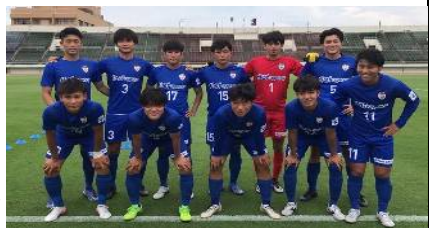

DIGEST Reported by 片岡颯真

2022.6.25(土) 14:00kickoff 万博記念競技場			
京産大	1	1-1 0-0	1 同大
19' 福田(夏川)	得点		43' 鹿取(戸坂)
【Starting Member】 《交代》		《交代》	
GK 1 山本 透衣	GK 31 波多野 崇史	GK 21 小山 智仁	
DF 27 横塚 皇太	DF 2 小池 晴大	DF 27 川口 優大 76'~	
DF 5 河井 哲太	DF 4 金沢 一矢	DF 20 小山 凌	
DF 3 福田 玲央	DF 3 中田 漢斗	DF 13 久世 道大	
DF 15 西矢 慎平	DF 22 本田 良輔	MF 8 中里 圭佑	
MF 17 川上 隼星	MF 14 戸坂 隼人	MF 25 滝澤 健斗	
MF 6 杉田 迅 →47	MF 6 仙頭 勇介	FW 17 黒木 凌	
MF 11 津野 絢世	MF 15 志知 遼大	FW 18 渋谷 勇希 58'~	
MF 8 中野 歩	MF 33 鹿取 勇斗	FW 34 菊池 将平	
FW 14 夏川 大和	FW 10 岩岸 崇志 →27		
FW 20 菅野 翔斗 →13	FW 11 長坂 大陸 →18		
【SUB】		【SUB】	
GK 12 林 憲太郎	GK 21 小山 智仁		
DF 18 佐藤 幸生	DF 27 川口 優大		
DF 26 掛見 直央	DF 20 小山 凌		
MF 47 山崎 陽 HT~	DF 13 久世 道大		
MF 19 石原 央羅	MF 8 中里 圭佑		
MF 42 長谷川 姿恭	MF 25 滝澤 健斗		
MF 24 松浦 蒼波	FW 17 黒木 凌		
MF 9 原田 烈志	FW 18 渋谷 勇希		
FW 13 中田 樹音 63'~	FW 34 菊池 将平		

前節の敗戦から勝利で流れを取り戻したい京産大と同大の一戦は万博記念競技場で行われた。先にゴールを奪ったのは京産大。19分、左からのCKを獲得すると、MF14、夏川が蹴った低めのボールに滑り込みながら頭で合わせたDF3、福田のシュートがゴールへと吸い込まれ、1-0に。しかし、負けれない同大が前半終盤に迫っていく。相手陣地の左サイドでMF14、戸坂が絶妙なタッチで相手を抜き去り、PA内左からクロスを上げるとPA内中央でMF33、鹿取が巧みなダイレクトシュートをゴール左上隅に突き刺し、1-1で前半を折り返す。後半も両チーム得点を目指し、選手を入れ替えるなどして攻撃の活性化を図るも、集中した守りに阻まれゴールが遠い。最後まで守備を崩すことができず、1-1のまま試合終了。勝点1を分け合う結果となった。試合後、鹿取は「失点しても1点を返せたことはよかったが、勝ち切ることではできなかったので勝ち切る力をチームとして付けていきたい。関西選手権は先を見過ぎず、一戦一戦目の前の試合に全力で挑みたい。」と話した。昨シーズンも含め、リーグ戦での両チームの対戦成績はこれで3戦連続ドロー。後期はどちらに軍配が上がるのか、両チームの戦いがますます楽しみだ。

写真提供：同志社大学