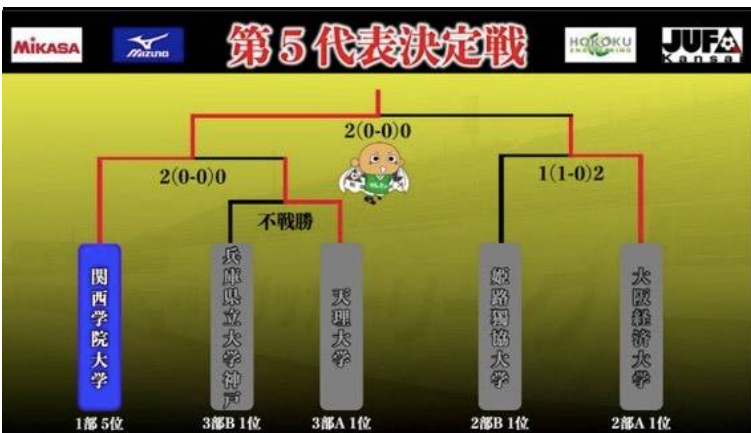

この一戦、勝ったチームが全国大会出場を近づける、両チームにとっての一大一番。2部Aリーグ優勝の大経大は主将のGK1、田中以外は3年生以下という若さ際立つメンバー。対する2部Bリーグ優勝の姫獨大はFW34、石橋の高さと強さを武器に、MF90、山中とMF、16高橋らの仕掛けで圧力をかける攻撃的な布陣。先制点が生まれたのは姫獨大。7分、FW14、野田が得点を挙げ、ジャイアントキリングの狼煙を上げる。その後も姫獨大は、速い展開から相手DFに対して揺さぶりをかけ、突破していく形を作り続ける。シュート1本に終わった前半、厳しい表情で戦況を見守った大経大の中田雄一朗監督は後半からFW9、植村とMF10、竜田を投入。すると、チャンスが増えだし、3分後、竜田が同点弾。その後、大経大はチーム一丸となって全集中のプレスをし、ゴール前で姫獨大につける隙を与えなかった。試合終了5分前、崩しからDF14、前野が決めて歓喜の瞬間。4年生が入ったことで若い選手が本来の能力の高さを伸び伸びと発揮できた大経大が勝利し、決勝へと駒を進めた。

1部リーグを5位で終えた関学大と3部Aブロックを圧倒的な強さで制し、昇格を決めた天理大が関西第5代表の座をかけて対戦した。下馬評では1部の関学大が優勢とされていたが、リーグ戦の勢いそのままに天理大が粘りのサッカーを展開する。ボールを保持する関学大に対し、天理大は時折ハイプレスを混ぜながら基本的には守りを固め、必死のディフェンスを続け前半を0-0で折り返す。後半に入っても天理大の選手は高い集中力を保ちゴールを割らせない。しかし、試合時間も残りわずかとなった80分、前半はシュート0本だった関学大FW26、木村が相手を背負いながら右足を振りぬき渴望した先制点をチームにもたらず、89分には、関学大MF35、船越がダメ押しの2点目を奪い試合を決定づけた。このまま試合は終了し2-0で関学大が決勝へコマを進めた。健闘した天理大にも拍手を送りたい。

1月に行われる全国大会一枠をかけた決勝は、1部リーグ5位の関学大と2部Aリーグ優勝の大経大との一戦に。立ち上がりペースを握るのは大経大。その流れに乗り、この試合のファーストシュートを放ったのは、大経大・DF4,瀬戸山。大経大がパスサッカーで繋ぎ積極的に関学大ゴールに迫る。だが、20分を過ぎた頃から関学大がペースを握り始める。36分、関学大のFKをMF6,渡邊英が蹴るも、大経大の壁が立ち上がる。前半はスコアが動くことなく終了。まずは1点が欲しい両チームだが、後半は関学大ペースが続く。対して、大経大はカウンターを狙う。2部Aリーグアシスト王のFW28,上野が味方のパスをダイレクトで狙うもゴール左にそれていき、惜しくもゴールとはならず。その後大経大は守りに徹する時間が多くなるも、主将GK1,田中を中心とする連携の取れた守備でゴールを割らせない。流れを引き寄せたい大経大は76分にFW8,山下を投入し攻撃の活性化を図る。対する関学大も78分にMF8,山下を入れ、攻撃陣を整える。すると81分、関学大・MF19,渡邊裕からのパスを交代で入った山下がゴール右上に決め、均衡を破った。スイッチが入った関学大は86分にFW26,木村がGKの動きをよく見て放ったシュートがゴールに吸い込まれ2-0に。関学大が勝負どころで強さを見せ全国大会出場を手にした。