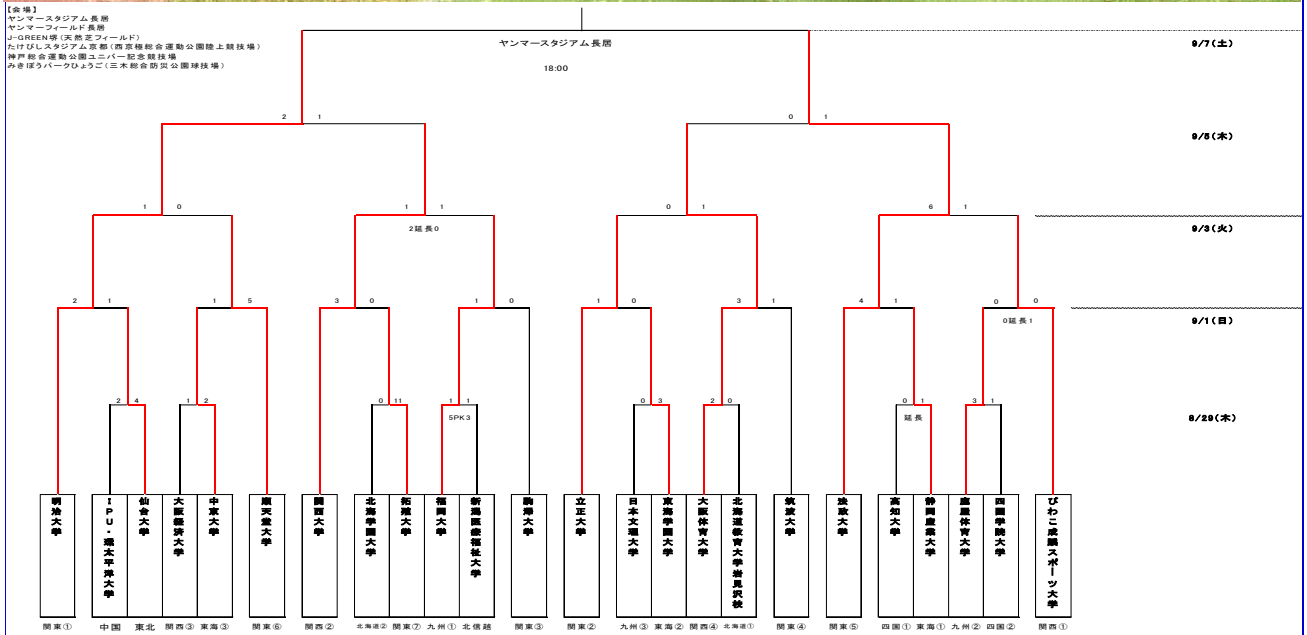

ゴミは各自で
お持ち帰りください。

MATCH PREVIEWは、モノクロで配布させていただきます。
ご理解ご了承をお願いいたします。
*カラー版は公式サイトに掲載しております。

発行: 関西学生サッカー連盟
TEL 06-6268-6400
WEB <http://www.jufa-kansai.jp/>