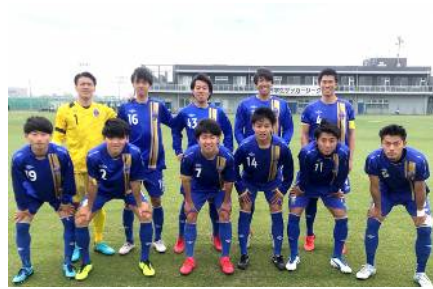

第1試合

15:30kickoff

関西大学 vs 桃山学院大学

▶TODAY'S POINT

「相手陣内には入れるが、それ以降の展開に問題があった」と関西大・前田雅文監督は京産大戦での課題を見据えた。時折訪れる決定機を逃したこともあるが、後半のシュートはわずか1本。迫力を欠いた攻撃陣の立て直しにまず、力を注ぐ。そのうえで、「桃山大は手堅いチーム。今回もチーム力の勝負になる」と話し、選手たちに改めて全員サッカーを徹底させた。

勝利こそつかめなかったものの勝点を手にした桃山大。「追いつくことが出来たのは良かったが、チャンスが多くあったのにも関わらずペナルティエリアに入ってからの精度が良くなかったので改善したい」と悔しさを見せた松本直也監督。「次の関西大戦に向けて、良い準備をしていきたい」と意気込みを見せる。

Reported by 荒木茂(関西学連)・学連幹事

第2試合

18:00kickoff

阪南大学 vs 甲南大学

▶TODAY'S POINT

攻めの積極性が相手DFのほころびを生み、大勝につながった大院大戦。阪南大の須佐徹太郎監督は「仕掛けていく姿勢が、ゴール前を分厚くさせた」と表現し、エースのFW9.草野をはじめ7点を生んだ攻撃陣を評価した。ミスによる2失点はあったものの、「引いて戦うチームが出てきたらどうするか」と、早くも極端な阪南大対策を講じる相手に対する作戦にまで思いを巡らす。

後半に入り守備が崩れ敗北を喫した甲南大。「前半はしのげていたが、チームとしてやるべきことが後半にぶれてしまい守備が機能しなくなった。同じ形の失点を繰り返してしまっ」と試合を振り返った和多田監督。「次に気持ちを切り替えてやっていくのと、チームでどういう戦いをするのかを煮詰めていきたい」と意気込みを話す。