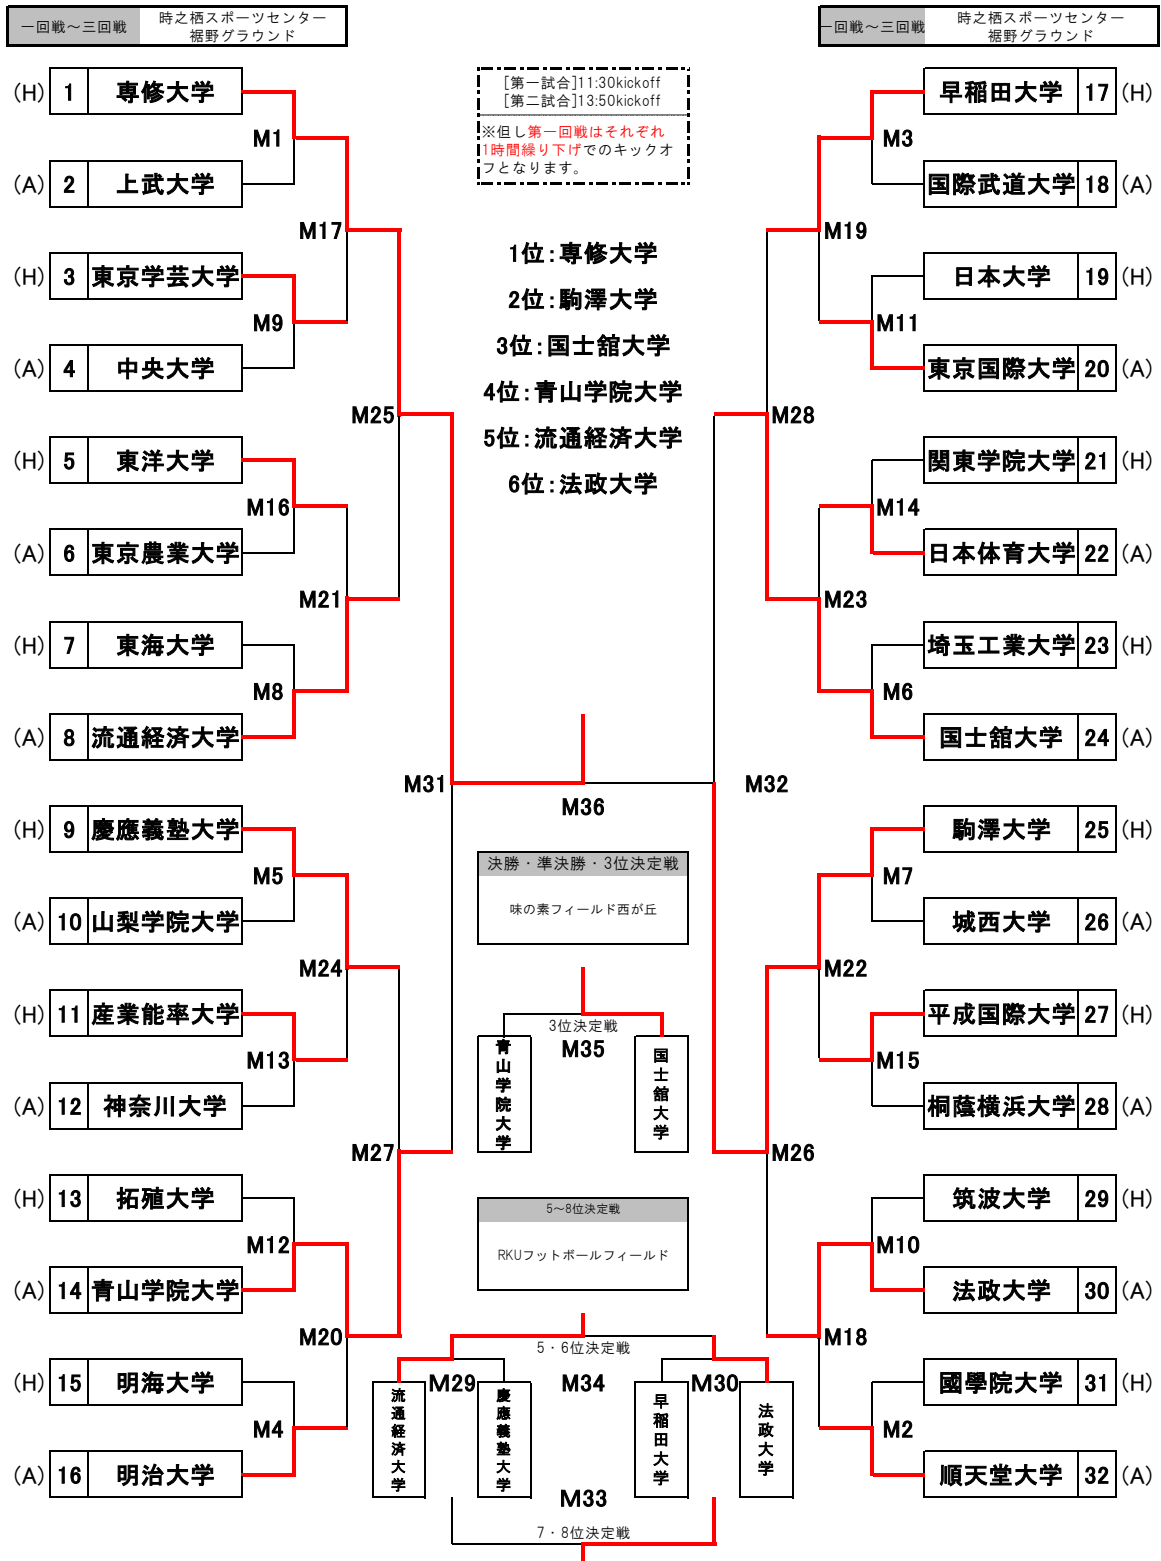

「アミノバイタル」カップ2014 第3回関東大学サッカートーナメント大会
《兼総理大臣杯全日本大学サッカートーナメント関東予選》