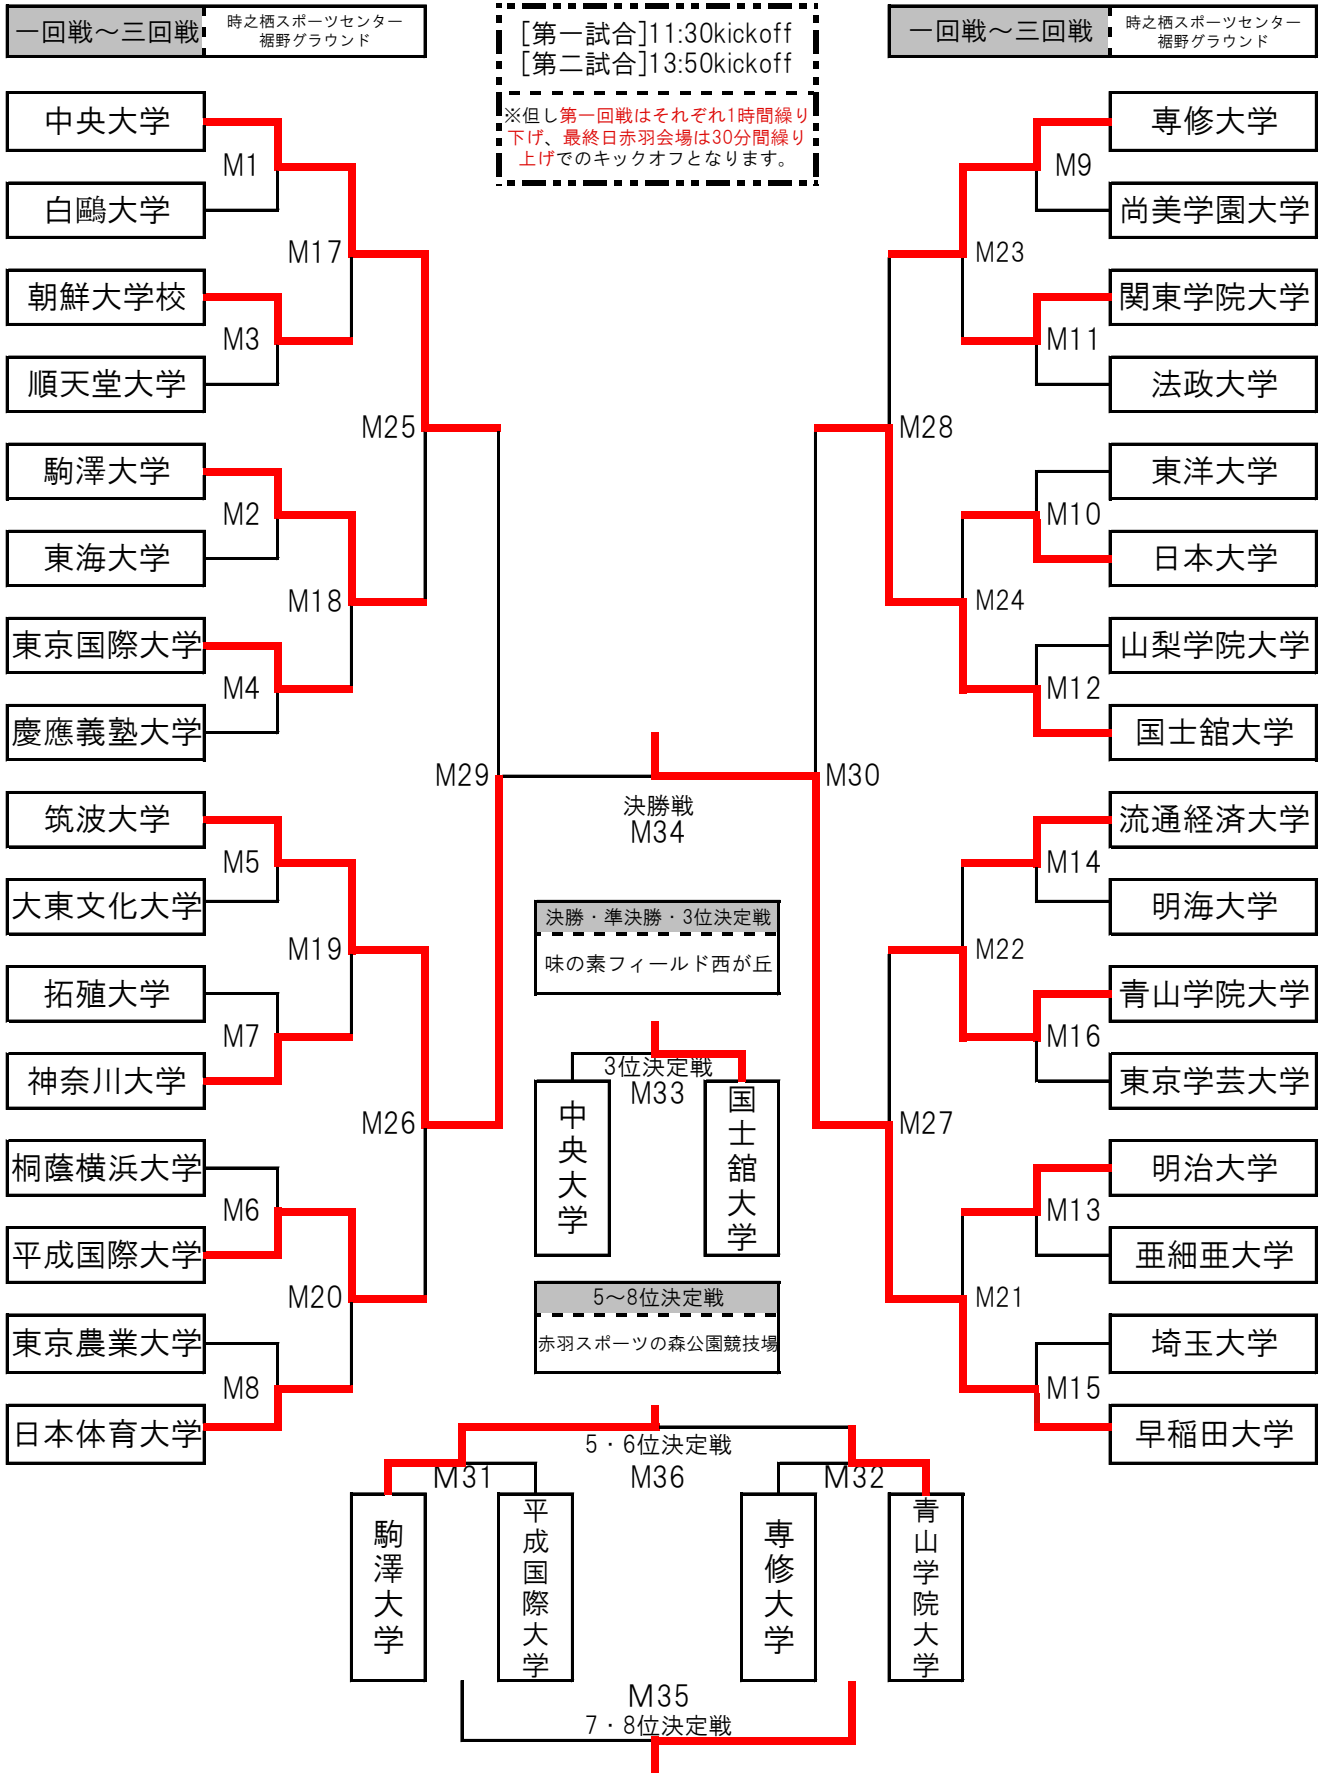

「アミノバイタル」カップ2012 第1回関東大学サッカートーナメント大会  
 ≪兼総理大臣杯全日本大学サッカートーナメント関東予選≫

「アミノバイタル」カップ2012第1回関東大学サッカートーナメント大会  
 《兼総理大臣杯全日本大学サッカートーナメント関東予選》  
 組み合わせ表

【1回戦 6/2(土)】 時之栖スポーツセンター

会場		第一試合 12:30 Kick Off						第二試合 14:50 Kick Off						
		対戦チーム・結果						対戦チーム・結果						
裾野B1	M1	中央大学	6	3 3 延長前半 延長後半 PK	0 0 0 0	0	白鷲大学	M2	駒澤大学	1	0 1 延長前半 延長後半 PK	0 0 0 0	0	東海大学
裾野D	M3	朝鮮大学校	2	1 0 1 0	1 0 0 0	1	順天堂大学	M4	東京国際大学	1	0 1 延長前半 延長後半 PK	0 0 0 0	0	慶應義塾大学
裾野E	M5	筑波大学	5	2 3 延長前半 延長後半 PK	0 0 0 0	0	大東文化大学	M6	桐蔭横浜大学	1	0 1 延長前半 延長後半 PK	0 2 0 0	2	平成国際大学
裾野E2	M7	拓殖大学	0	0 0 延長前半 延長後半 PK	1 3 0 0	4	神奈川大学	M8	東京農業大学	1	0 1 延長前半 延長後半 PK	1 1 0 0	2	日本体育大学
裾野F	M9	専修大学	6	3 3 延長前半 延長後半 PK	0 1 0 0	1	尚美学園大学	M10	東洋大学	1	0 1 0 0	0 1 0 0	1	日本大学
裾野G	M11	関東学院大学	2	1 1 延長前半 延長後半 PK	0 1 0 0	1	法政大学	M12	山梨学院大学	2	0 2 延長前半 延長後半 PK	3 4 0 0	7	国士舘大学
裾野H	M13	明治大学	2	1 1 延長前半 延長後半 PK	1 0 0 0	1	亜細亜大学	M14	流通経済大学	4	3 1 延長前半 延長後半 PK	1 1 0 0	2	明海大学
裾野C	M15	埼玉大学	0	0 0 延長前半 延長後半 PK	0 2 0 0	2	早稲田大学	M16	青山学院大学	4	1 3 延長前半 延長後半 PK	1 0 0 0	1	東京学芸大学

【2回戦 6/4(月)】 時之栖スポーツセンター

会場		第一試合 11:30 Kick Off						第二試合 13:50 Kick Off						
		対戦チーム・結果						対戦チーム・結果						
裾野A	M17	中央大学	3	0 3 延長前半 延長後半 PK	0 0 0 0	0	朝鮮大学校	M18	筑波大学	3	1 2 延長前半 延長後半 PK	1 1 0 0	2	神奈川大学
裾野D	M19	駒澤大学	4	0 4 延長前半 延長後半 PK	0 1 0 0	1	東京国際大学	M20	平成国際大学	2	0 2 延長前半 延長後半 PK	0 0 0 0	0	日本体育大学
裾野B2	M21	明治大学	1	0 1 0 0	0 1 1 0	2	早稲田大学	M22	専修大学	1	0 1 延長前半 延長後半 PK	0 0 0 0	0	関東学院大学
裾野E	M23	流通経済大学	1	1 0 延長前半 延長後半 PK	2 1 0 0	3	青山学院大学	M24	日本大学	0	0 0 延長前半 延長後半 PK	3 3 0 0	6	国士舘大学