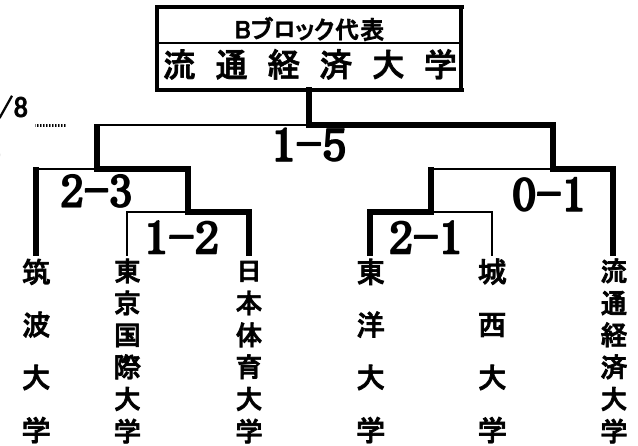

Bブロック

・5/18、5/26 流通経済大学フットボールフィールドA
・6/8 流通経済大学フットボールフィールドA