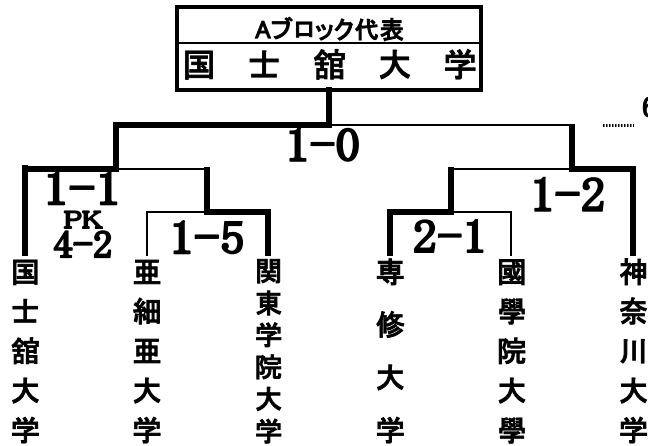

2011年度 第35回総理大臣杯全日本大学サッカートーナメント 関東代表決定戦

Aブロック

・5/18 流通経済大学フットボールフィールドA
・5/26、6/1 国士舘大学町田キャンパスサッカー場