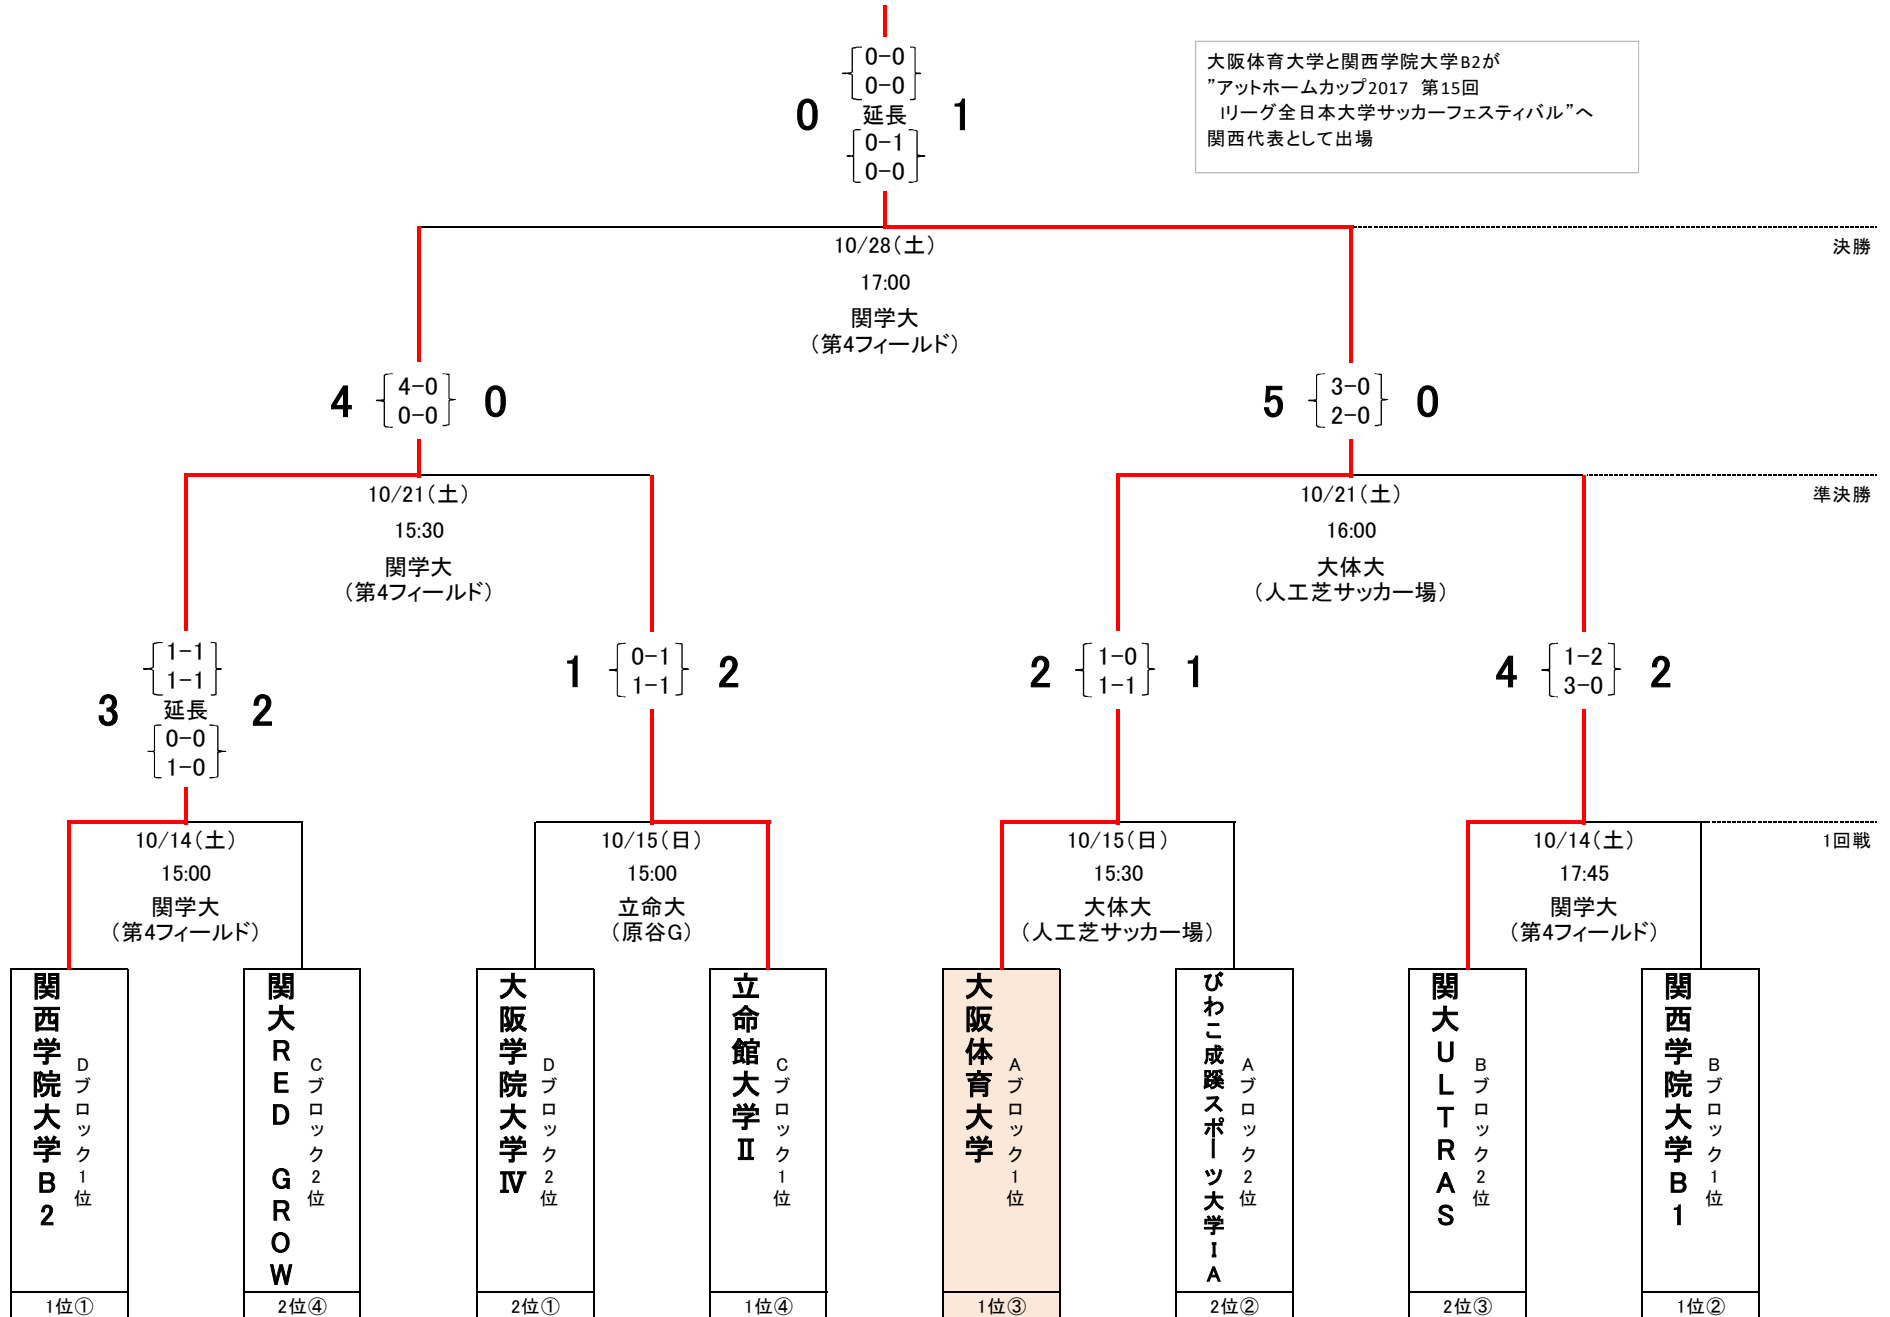

Iリーグ2017【関西】年間総合優勝チーム決定戦

兼、アットホームカップ2017 第15回 Iリーグ全日本大学サッカーフェスティバル 関西予選

*トップの日程が土日で分散した場合は平日開催の場合もあります