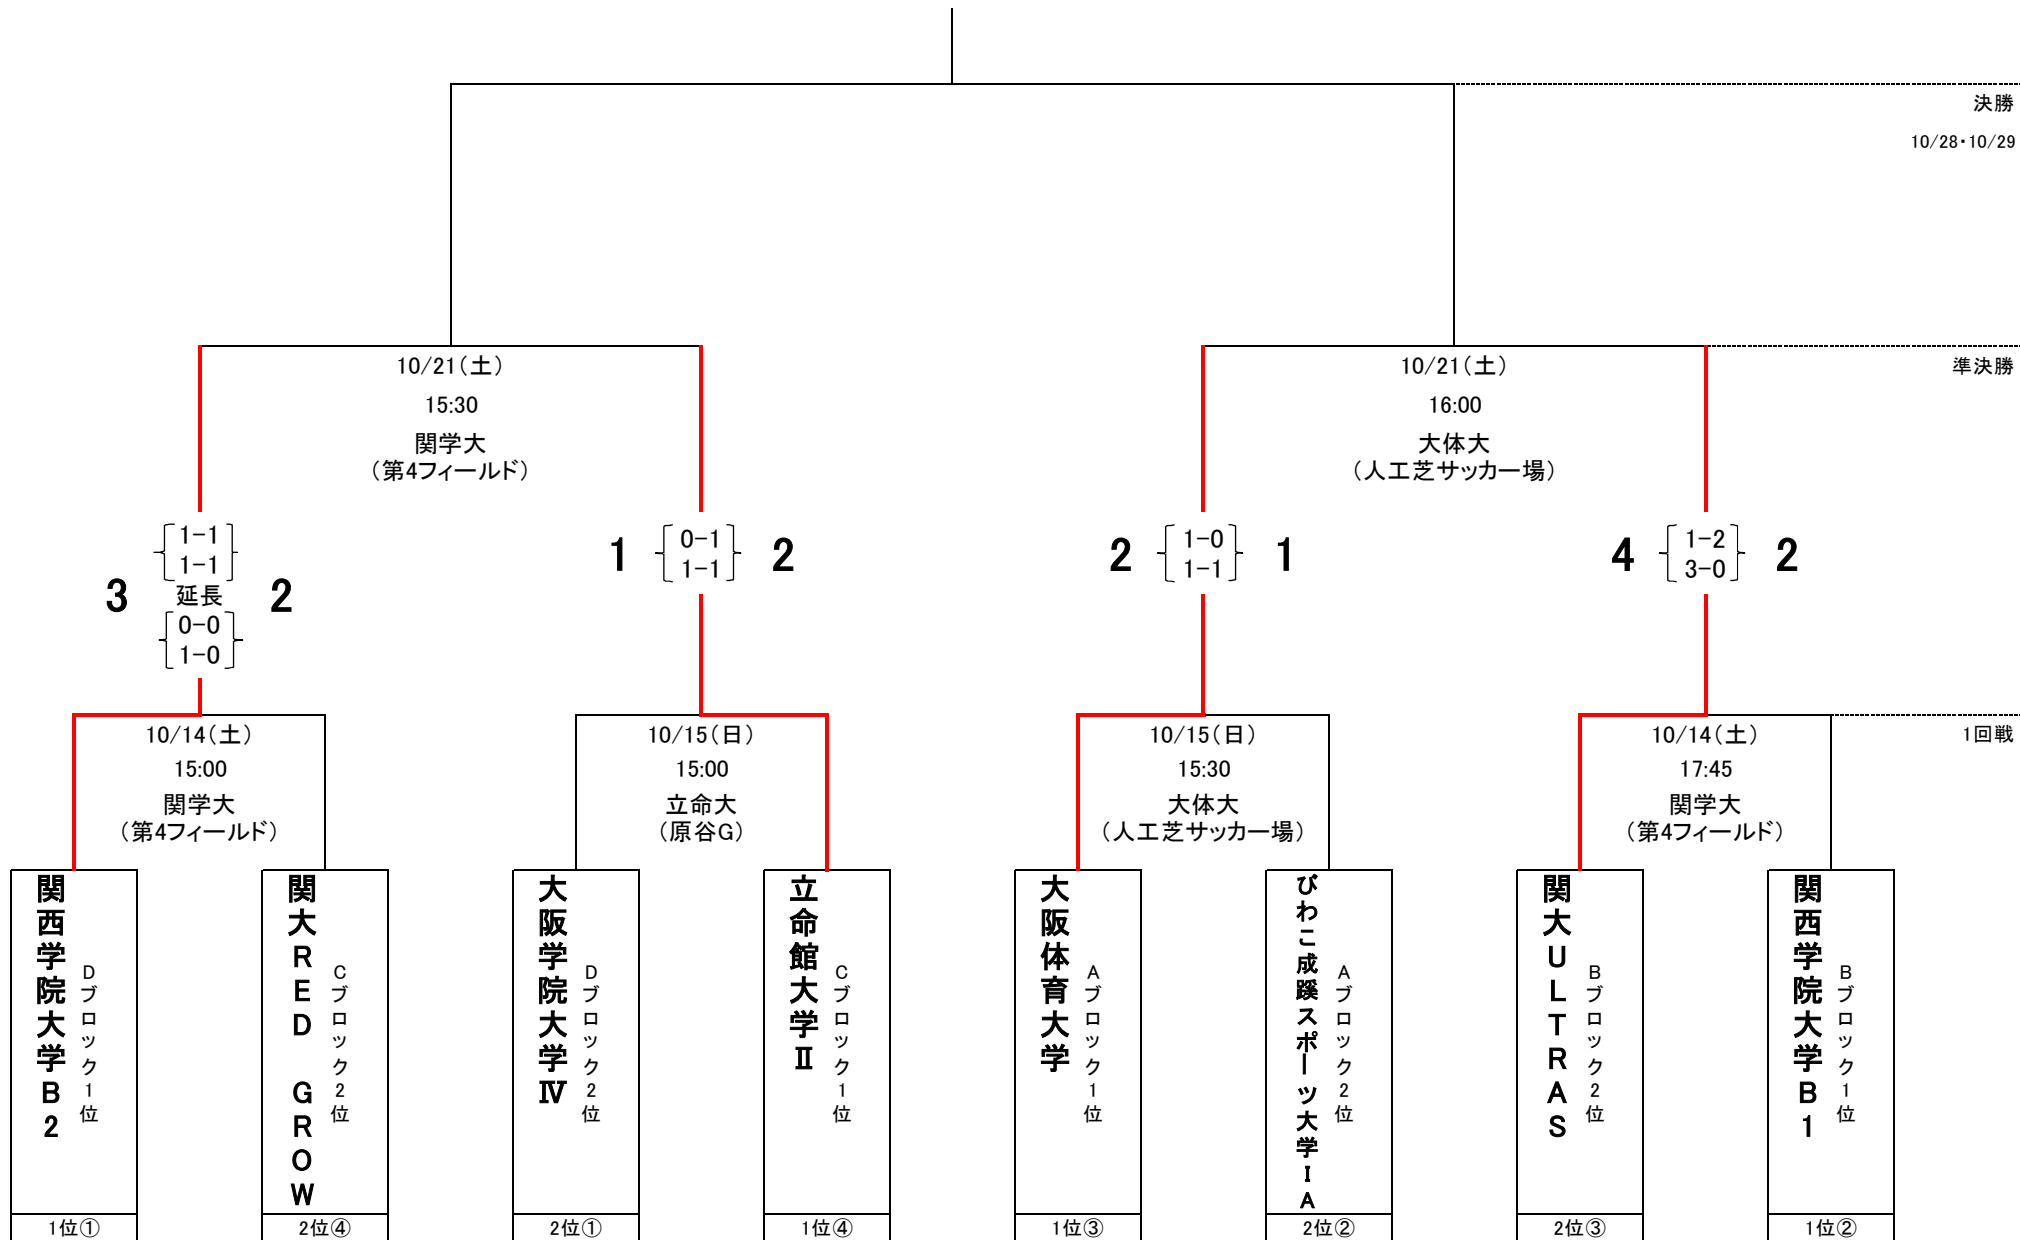

Iリーグ2017【関西】年間総合優勝チーム決定戦

兼、アットホームカップ2017 第15回 Iリーグ全日本大学サッカーフェスティバル 関西予選

*トップの日程が土日で分散した場合は平日開催の場合もあります