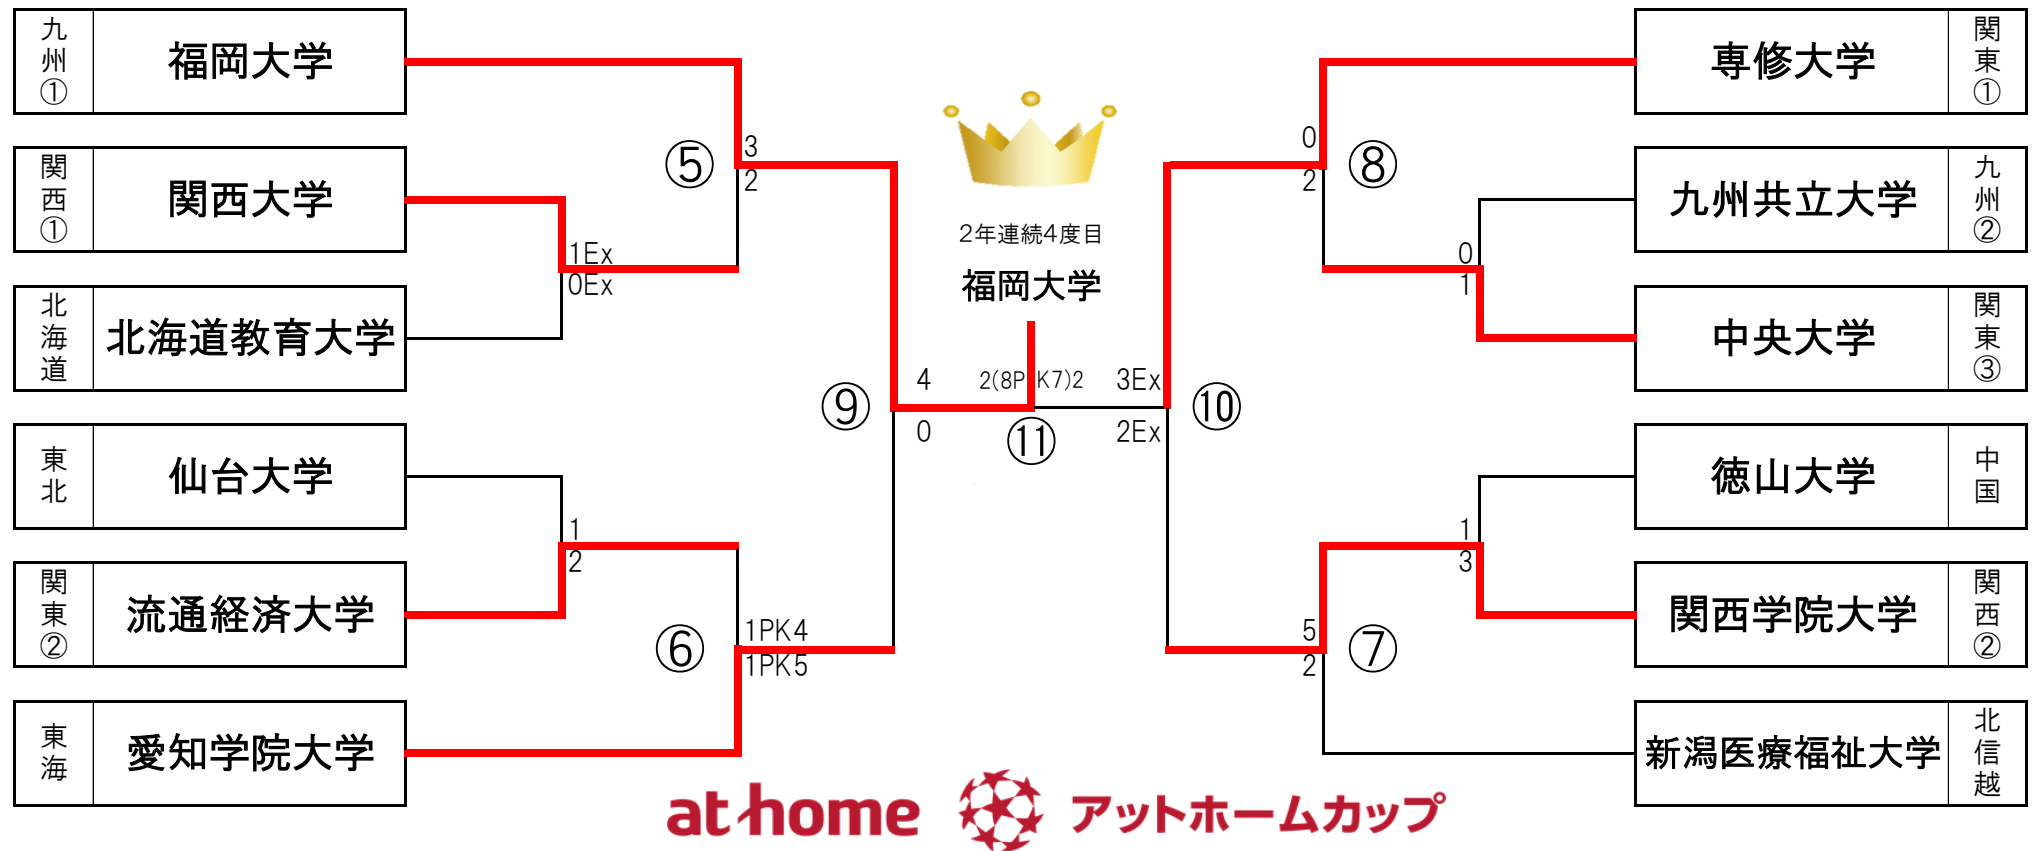

アットホームカップ2016 第14回インディペンデンスリーグ全日本大学サッカーフェスティバル 大会トーナメント表

平成28年11月29日(火)	①③ 10:30 Kickoff / ②④ 13:00 Kickoff	1回戦	宮城県サッカー場 (みやぎ生協めぐみ野サッカー場)
平成28年11月30日(水)	⑤⑦ 10:30 Kickoff / ⑥⑧ 13:00 Kickoff	2回戦	
平成28年12月1日(木)	⑨ 10:30 Kickoff / ⑩ 13:00 Kickoff	準決勝	宮城県総合運動公園宮城スタジアム (ひとめぼれスタジアム宮城)
平成28年12月2日(金)	⑪ 11:00 Kickoff	決勝	