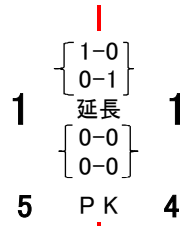

Iリーグ2016【関西】年間総合優勝チーム決定戦

兼、アットホームカップ2016 第14回 Iリーグ全日本大学サッカーフェスティバル 関西予選

関西大学ULTRASと関西学院大学B2が
"アットホームカップ2016 第14回
Iリーグ全日本大学サッカーフェスティバル"へ
関西代表として出場

11/3(木・祝)
14:00
関学大
(第4フィールド)

3 { 0-2 } 4
{ 3-2 }

0 { 0-1 } 3
{ 0-2 }

10/30(日)
10:00
関西大
(千里山中央G)

10/30(日)
14:00
関学大
(第4フィールド)

2 { 1-0 } 3
{ 1-3 }

0 { 0-2 } 4
{ 0-2 }

3 { 1-0 } 0
{ 2-0 }

1 { 0-1 } 2
{ 1-0 }
延長
{ 0-0 }
{ 0-1 }

10/23(日)
18:30
同大
(京田辺G)

10/23(日)
16:30
関西大
(千里山中央G)

10/23(日)
16:30
同大
(京田辺G)

10/23(日)
17:30
関学大
(第4フィールド)

3 { 1-1 } 2
{ 2-1 }

5 { 2-0 } 1
{ 3-1 }

0 { 0-0 } 1
{ 0-1 }

3 { 1-0 } 2
{ 2-2 }

10/15(土)
14:00
阪南大
(高見の里G)

10/15(土)
17:30
関西大
(千里山中央G)

10/16(日)
19:15
同大
(京田辺G)

10/16(日)
18:30
立命大
(原谷G)

京都産業大学 Fブロック 1位	阪南大学 A1 Cブロック 2位	大阪体育大学 B1 Aブロック 2位	関西大学 RED GROW Dブロック 1位	関西大学 SOLEO Eブロック 2位	関西大学 ULTRAS Cブロック 1位	阪南大学 B1 Aブロック 1位	大阪産業大学 I Bブロック 2位	同志社大学 II Eブロック 1位	立命館大学 III Fブロック 2位	大阪産業大学 III Dブロック 2位	関西学院大学 B2 Bブロック 1位
1位①	2位③	2位②	1位⑤	2位⑥	1位④	1位③	2位⑤	1位⑥	2位①	2位④	1位②