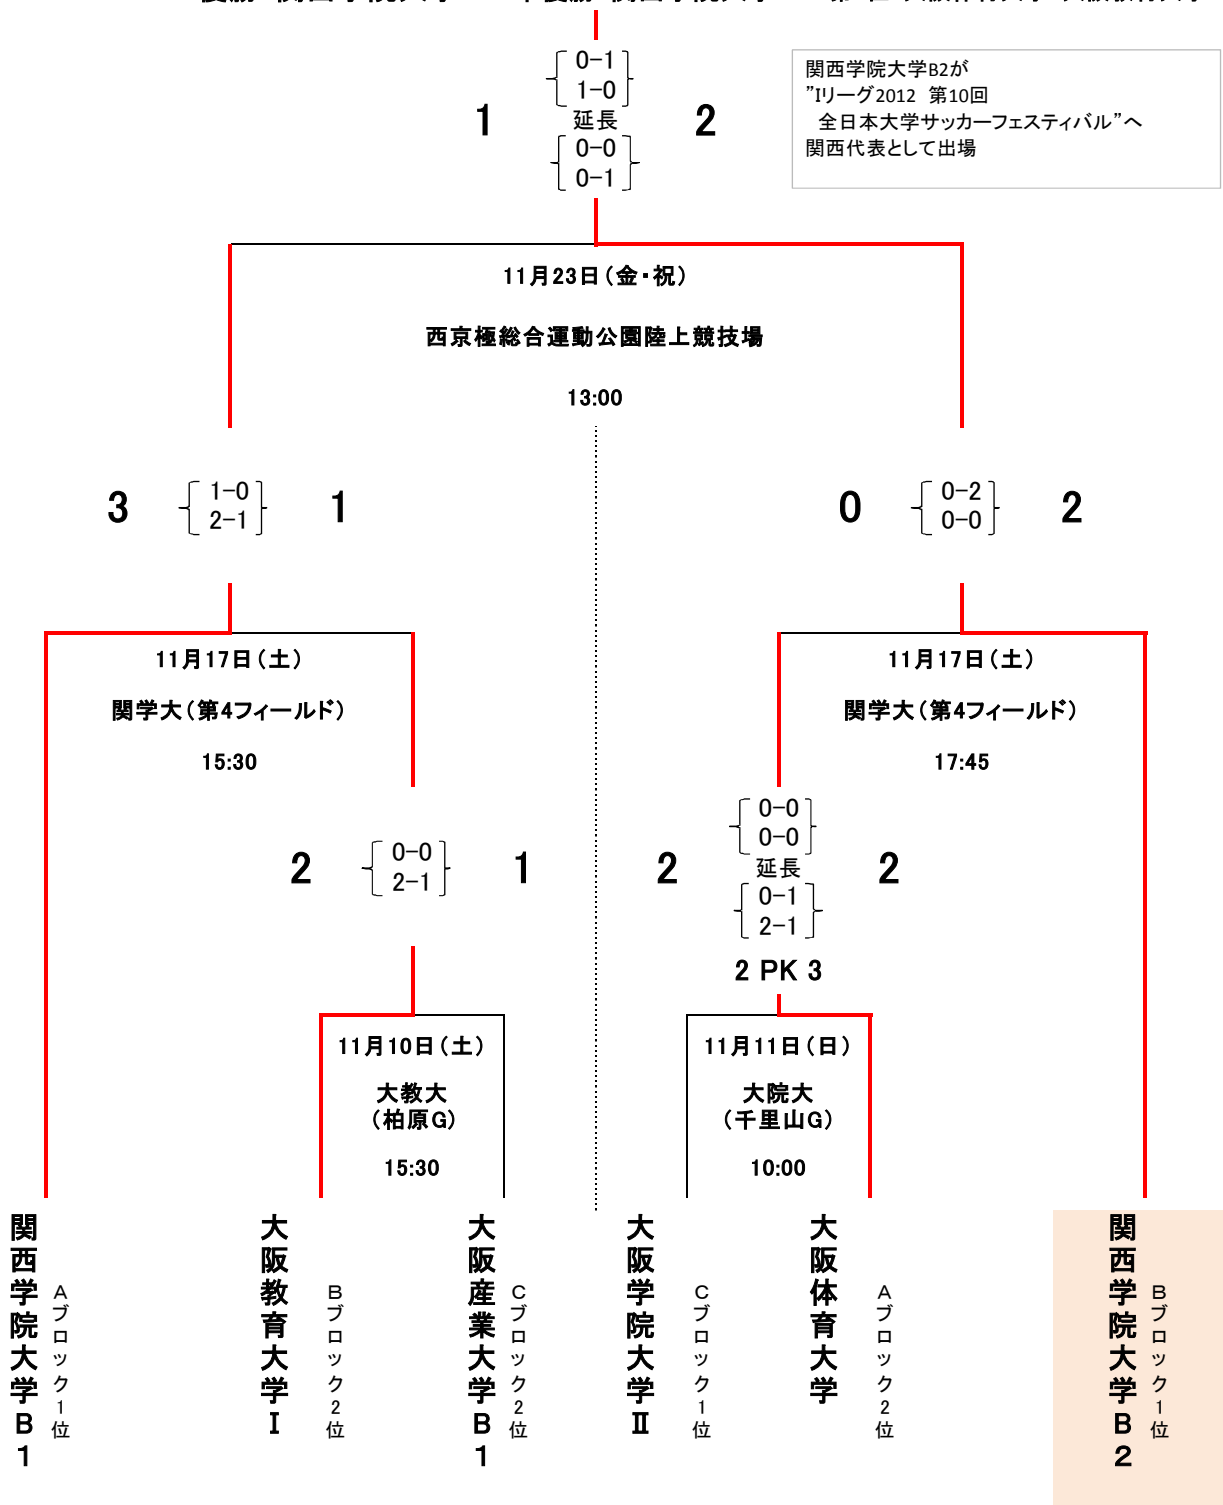

Iリーグ2012【関西】年間総合優勝チーム決定戦

兼、2012 第10回 全日本大学サッカーフェスティバル 関西予選

優勝：関西学院大学B2・準優勝：関西学院大学B1・第3位：大阪体育大学・大阪教育大学 I

<試合方式>

- 1) 試合時間は90分とする。
 90分を終了して引き分けの時は10分ハーフの延長戦を行う。
 尚、決しない場合にはペナルティキック方式により次回進出チーム及び、優勝チームを決定する。
 また、第3位決定戦は行わず、両校3位とする。
 後半開始時刻は前半終了時点から10分後とする。
- 2) 交代は、あらかじめ登録した最大7名の交代要員の中から5名まで認められる。
- 3) Iリーグ(前後期リーグ)における累積警告は本決定戦には持ち越さない。
- 4) 両チームの合意により当該チーム審判員で試合を行うことができる。
 また、準決勝・決勝については、Iリーグ(前後期リーグ)における最優秀審判員受賞審判員を優先して割り当てることとする。
 但し、当該チームが受賞した場合はそれに順ずる審判員が担当することとする。