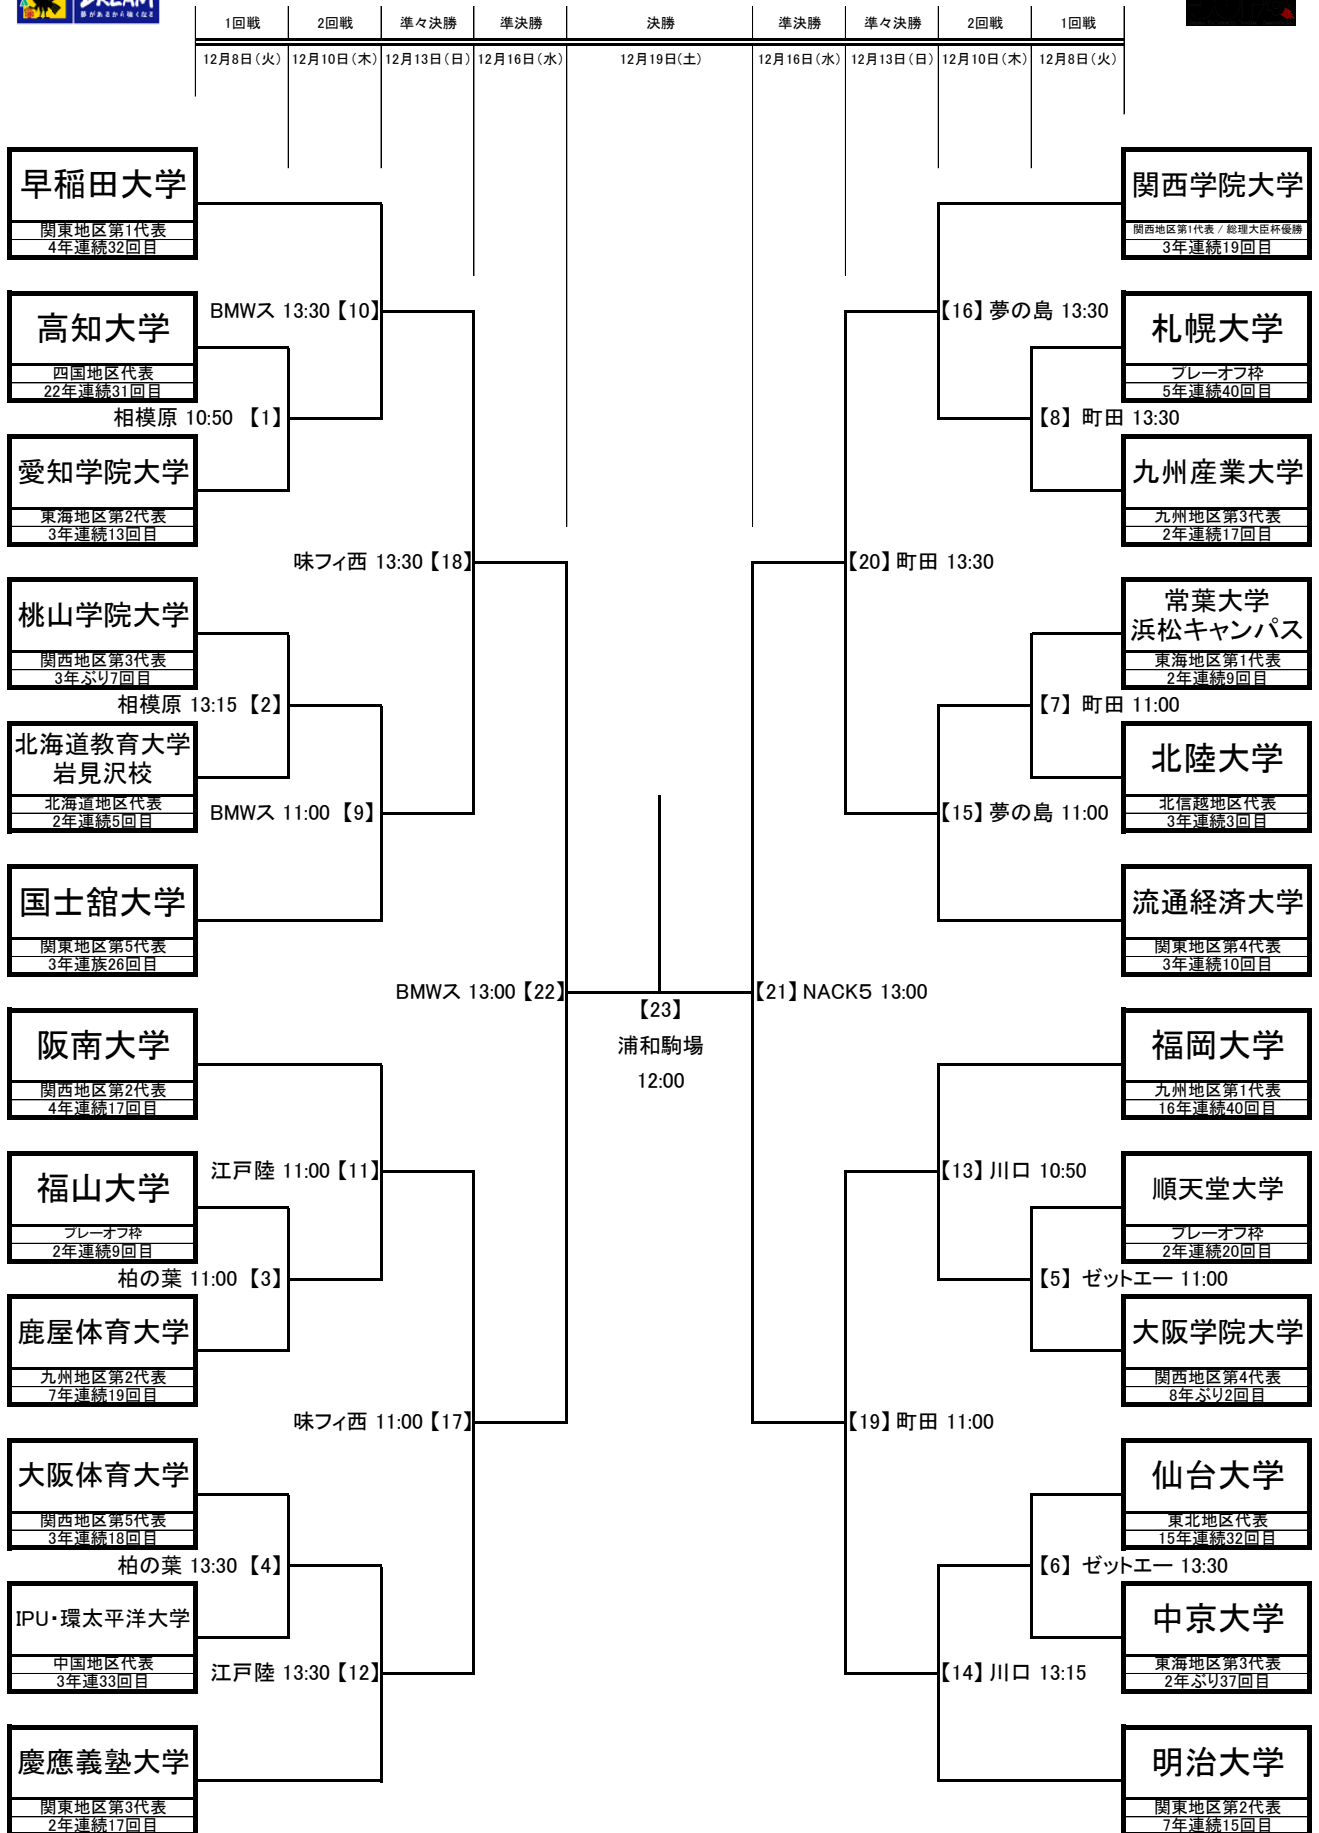

アパマンショップPresents 平成27年度 第64回全日本大学サッカー選手権大会 トーナメント表

浦和駒場:浦和駒場スタジアム/BMWス:Shonan BMW スタジアム 平塚/NACK5:NACK5スタジアム大宮

味フィ西:味の素フィールド西が丘/町田:町田市陸上競技場/江戸陸:江戸川区陸上競技場/夢の島:江東区夢の島競技場

川口:川口市青木町公園総合運動場/相模原:相模原ギオンスタジアム/柏の葉:千葉県立柏の葉公園総合競技場/ゼットエー:ゼットエーオリブスタジアム

1回戦	12月8日(火)	相模原ギオンスタジアム	【1】	10:50	高知大学	VS	愛知学院大学
			【2】	13:15	桃山学院大学	VS	北海道教育大学岩見沢校
		千葉県立柏の葉公園総合競技場	【3】	11:00	福山大学	VS	鹿屋体育大学
			【4】	13:30	大阪体育大学	VS	IPU・環太平洋大学
		ゼットエーオリプリスタジアム	【5】	11:00	大阪学院大学	VS	順天堂大学
			【6】	13:30	中京大学	VS	仙台大学
		町田市陸上競技場	【7】	11:00	北陸大学	VS	常葉大学浜松キャンパス
			【8】	13:30	九州産業大学	VS	札幌大学
2回戦	12月10日(木)	Shonan BMW スタジアム平塚	【9】	11:00	【2】の勝者	VS	国土舘大学
			【10】	13:30	早稲田大学	VS	【1】の勝者
		江戸川区陸上競技場	【11】	11:00	阪南大学	VS	【3】の勝者
			【12】	13:30	【4】の勝者	VS	慶應義塾大学
		川口市青木町公園陸上競技場	【13】	10:50	【5】の勝者	VS	福岡大学
			【14】	13:15	明治大学	VS	【6】の勝者
		江東区夢の島競技場	【15】	11:00	流通経済大学	VS	【7】の勝者
			【16】	13:30	【8】の勝者	VS	関西学院大学
準々決勝	12月13日(日)	味の素フィールド西が丘	【17】	11:00	【11】の勝者	VS	【12】の勝者
			【18】	13:30	【10】の勝者	VS	【9】の勝者
		町田市陸上競技場	【19】	11:00	【14】の勝者	VS	【13】の勝者
			【20】	13:30	【15】の勝者	VS	【16】の勝者
準決勝	12月16日(水)	NACK5スタジアム大宮	【21】	13:00	【19】の勝者	VS	【20】の勝者
		Shonan BMW スタジアム平塚	【22】	13:00	【18】の勝者	VS	【17】の勝者
決勝	12月19日(土)	浦和駒場スタジアム	【23】	12:00	【22】の勝者	VS	【21】の勝者