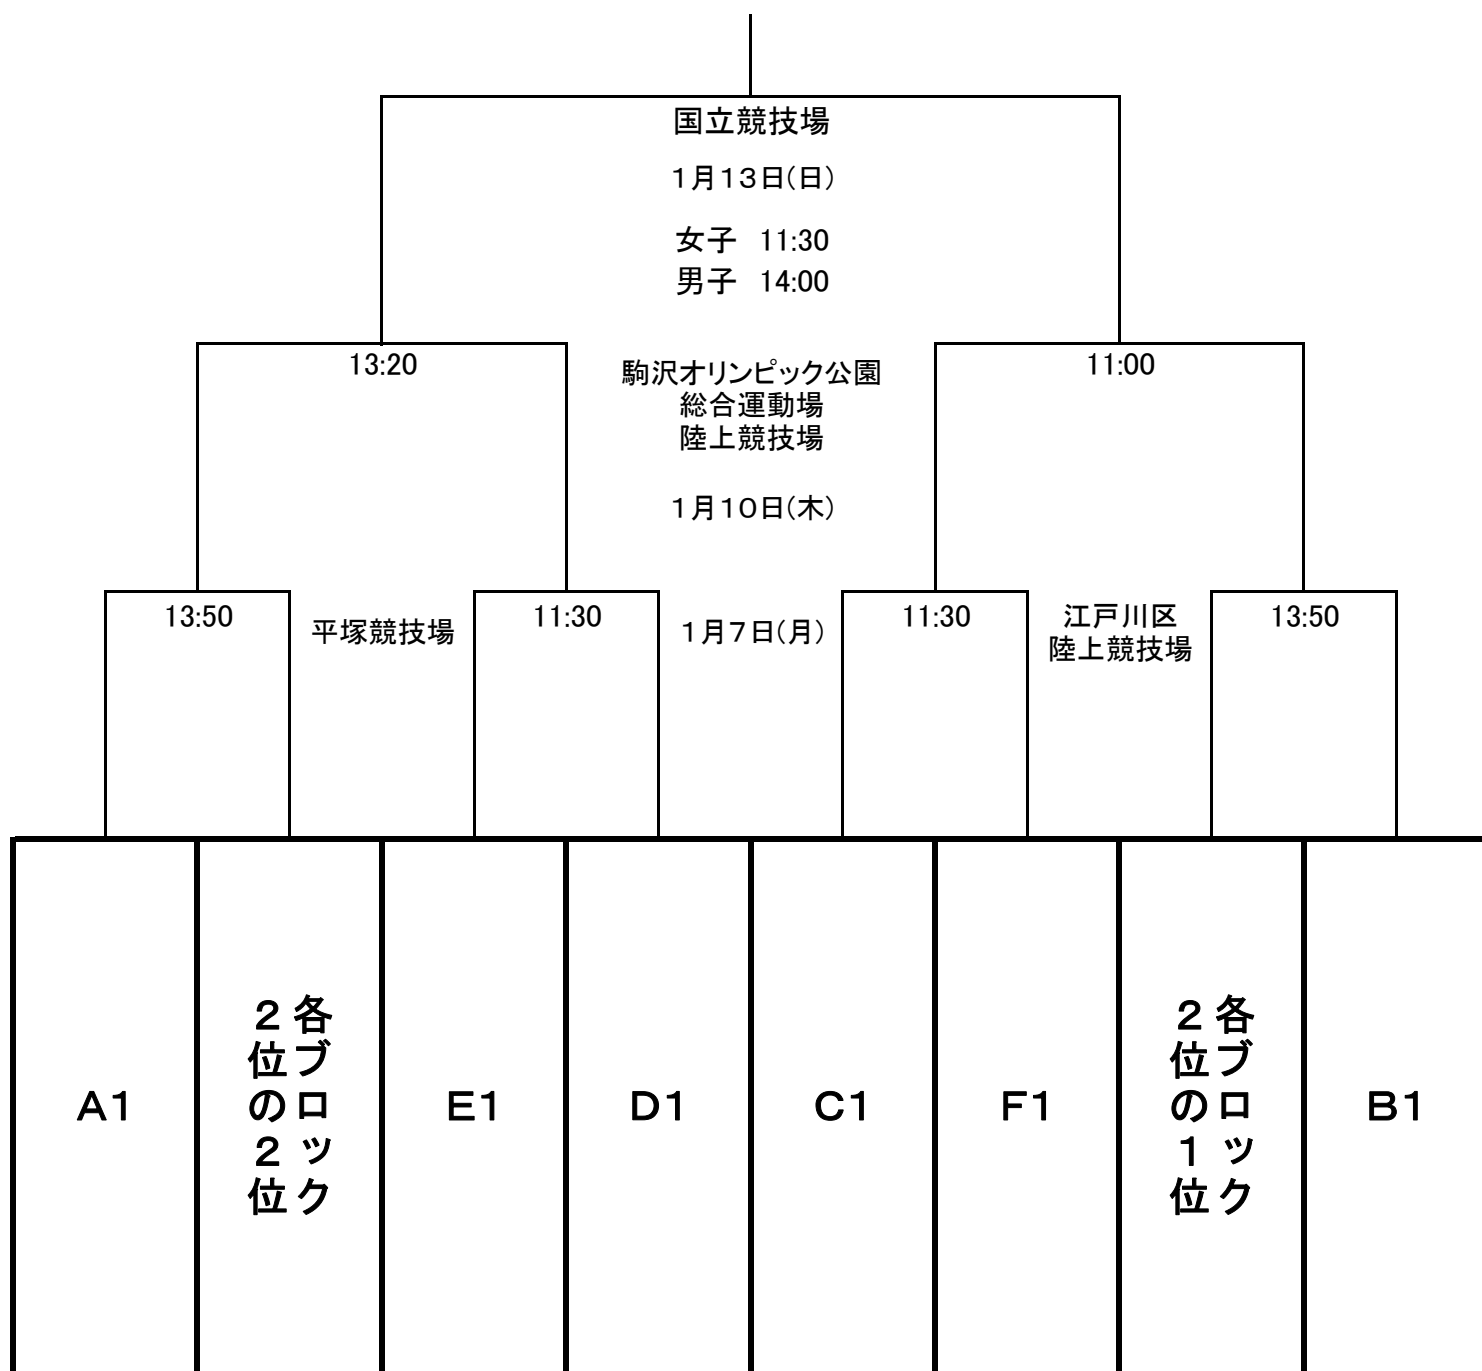

平成19年度 第56回全日本大学サッカー選手権大会

●決勝トーナメント

準々決勝	1月7日(月)	:	平塚競技場
			江戸川区陸上競技場
準決勝	1月10日(木)	:	駒沢オリンピック公園総合運動場 陸上競技場
決勝	1月13日(日)	:	国立競技場

※女子・決勝が延長戦に入った場合、男子・決勝の試合時間が10分繰り下がります