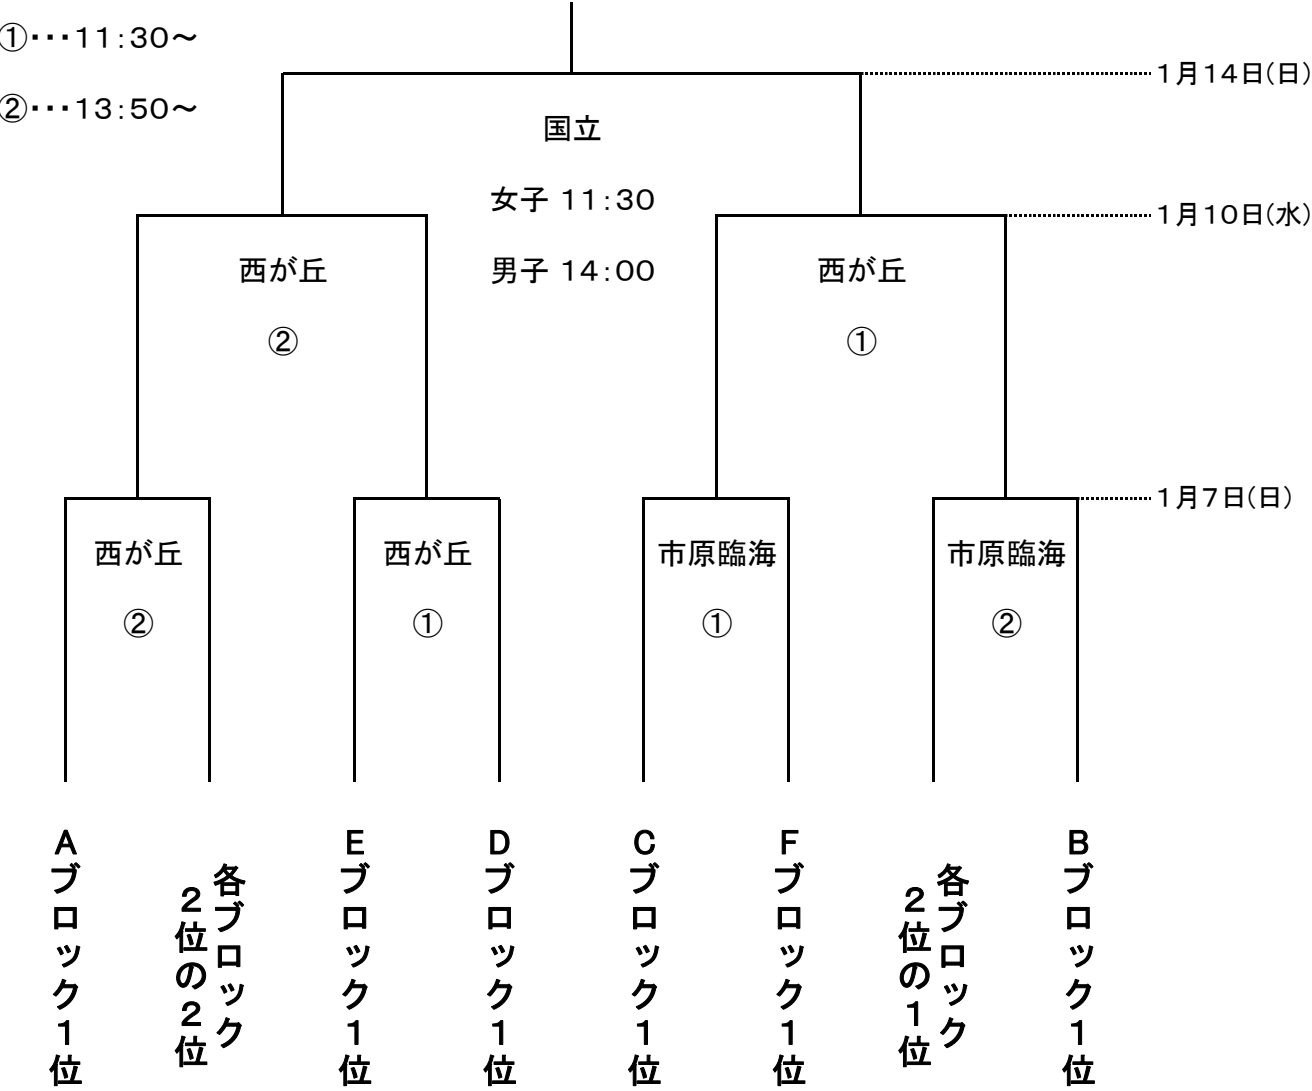

平成18年度 第55回全日本大学サッカー選手権大会

決勝トーナメント

準々決勝 1月7日(日) : 国立西が丘サッカー場
市原臨海競技場

準決勝 1月10日(水) : 国立西が丘サッカー場
決勝 1月14日(日) : 国立競技場

※女子・決勝が延長戦に入った場合、男子・決勝の試合時間が10分繰り下がります